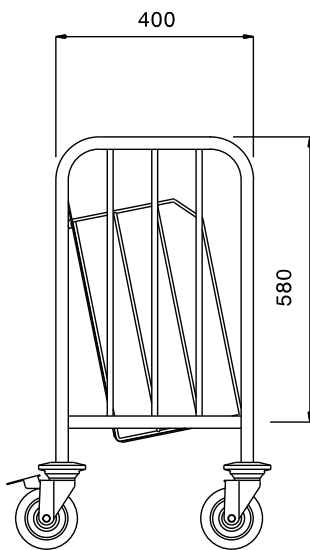

Serveringsvagnar Stapelvagn. Hög modell. Höjd 935 mm

Produkt # _____

Modell # _____

Namn # _____

SIS # _____

AIA # _____

361288 (PTR150H)

Stapelvagn. Hög modell. För
tallrikar (diam. 245mm).
Kapacitet: 150 tallrikar.

Kort specifikation

Pos. _____

Stapelvagn i hög modell, för tallrikar med en kapacitet på 150 tallrikar
(245 mm i diameter).

Huvudfunktioner

- Ram i 25 mm rör, helsvetsad.
- Två avdelare i kromat stål (trådutförande), kan placeras i olika lägen.
- Lutande nedre och bakre hyllor utan skarvar, med uppåtvända kanter som är svetsade i ramen.
- Plats för 150 staplade tallrikar, max 245 mm i diameter.
- 4 svängbara hjul med 125 mm diameter (varav 2 med broms) och stötfångare i plast.

Konstruktion

- Helt i rostfritt stål (304 AISI).

Electrolux
PROFESSIONAL

Serveringsvagnar Stapelvagn. Hög modell. Höjd 935 mm

Front

Sida

Topp

Viktig information

Yttermått, bredd	880 mm
361288 (PTR150H)	
Yttermått, djup	470 mm
Yttermått, höjd	935 mm
Hjulmaterial:	Galvaniserad
Hjuldiameter:	Ø 125
Nettovikt:	16 kg

Serveringsvagnar
Stapelvagn. Hög modell. Höjd 935 mm