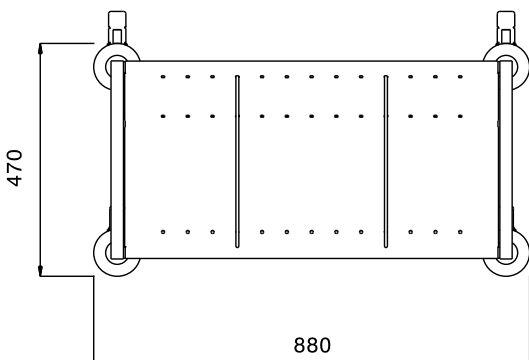

Kort specifikation

Pos. _____

Stapelvagn i hög modell, för tallrikar med en kapacitet på 150 tallrikar
(245 mm i diameter).

Huvudfunktioner

- Ram i 25 mm rör, helsvetsad.
- Två avdelare i kromat stål (trådutförande), kan placeras i olika lägen.
- Lutande nedre och bakre hyllor utan skarvar, med uppåtvända kanter som är svetsade i ramen.
- Plats för 150 staplade tallrikar, max 245 mm i diameter.
- 4 svängbara hjul med 125 mm diameter (varav 2 med broms) och stötfångare i plast.

Konstruktion

- Helt i rostfritt stål (304 AISI).

Electrolux
PROFESSIONAL

Serveringsvagnar Stapelvagn. Hög modell. Höjd 935 mm

Front

Sida

Topp

Viktig information

Yttermått, bredd	880 mm
361288 (PTR150H)	
Yttermått, djup	470 mm
Yttermått, höjd	935 mm
Hjulmaterial:	Galvaniserad
Hjuldiameter:	Ø 125
Nettovikt:	16 kg

Serveringsvagnar
Stapelvagn. Hög modell. Höjd 935 mm