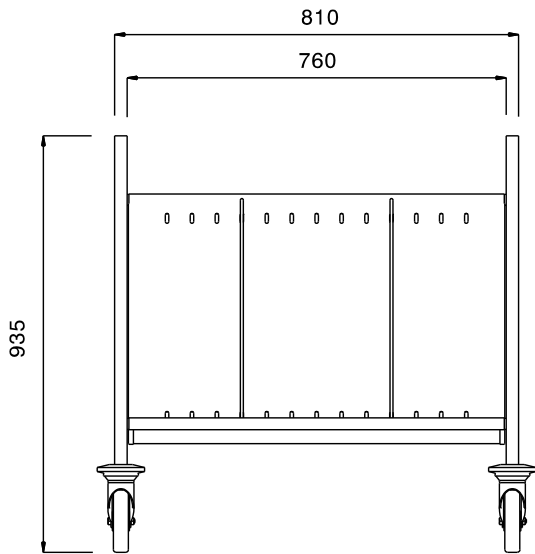

Serveringsvagnar Stapelvagn. Hög modell. Höjd 935 mm

Produkt # _____

Modell # _____

Namn # _____

SIS # _____

AIA # _____

361288 (PTR150H)

Stapelvagn. Hög modell. För
tallrikar (diam. 245mm).
Kapacitet: 150 tallrikar.

Kort specifikation

Pos. _____

Stapelvagn i hög modell, för tallrikar med en kapacitet på 150 tallrikar
(245 mm i diameter).

Huvudfunktioner

- Ram i 25 mm rör, helsvetsad.
- Två avdelare i kromat stål (trådutförande), kan placeras i olika lägen.
- Lutande nedre och bakre hyllor utan skarvar, med uppåtvända kanter som är svetsade i ramen.
- Plats för 150 staplade tallrikar, max 245 mm i diameter.
- 4 svängbara hjul med 125 mm diameter (varav 2 med broms) och stötfångare i plast.

Konstruktion

- Helt i rostfritt stål (304 AISI).

Electrolux
PROFESSIONAL

Serveringsvagnar Stapelvagn. Hög modell. Höjd 935 mm

Front

Sida

Topp

Viktig information

Yttermått, bredd	880 mm
361288 (PTR150H)	
Yttermått, djup	470 mm
Yttermått, höjd	935 mm
Hjulmaterial:	Galvaniserad
Hjuldiameter:	Ø 125
Nettovikt:	16 kg

Serveringsvagnar
Stapelvagn. Hög modell. Höjd 935 mm